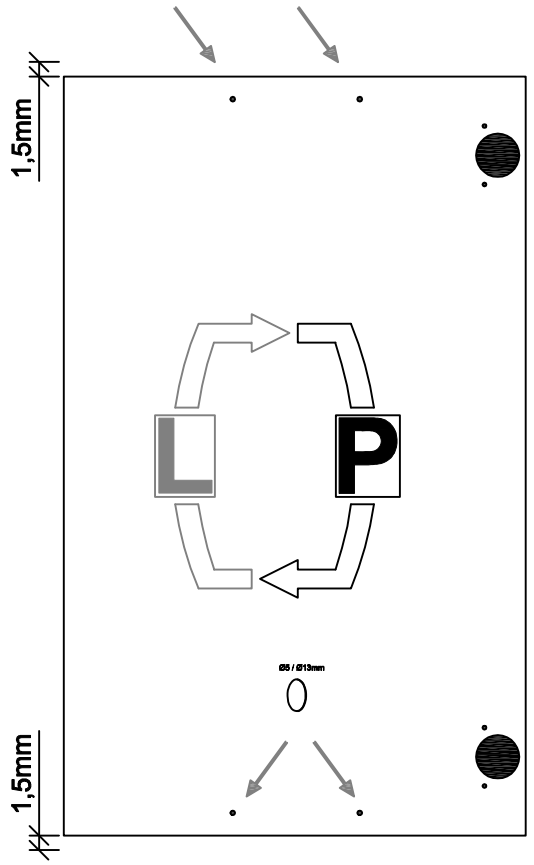

# F19 1D-SROH

<b>M.2</b>	x2	<b>J</b>	x4	<b>L.1</b>	x6
<b>Q</b>	x16	<b>R</b>	x3	<b>A</b>	x2
3,5x16mm		3,5x30mm			
<b>S</b>	x4	<b>U</b>	x3		
4x20mm		4x40mm			

## K7 DS900